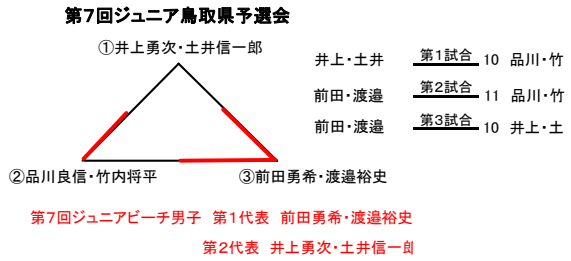

第7回ジュニア鳥取県予選会

前田 勇希	米子北高等学校
渡邊 裕史	米子工業高等学校
品川 良信	境港高校
竹内 将平	境港高校
井上 勇次	境港総合技術高校
土井 信一郎	青谷高校