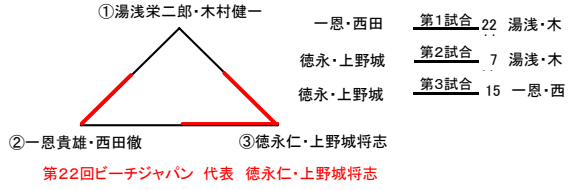

第14回鳥取県ビーチバレー選手権大会

男子の部

予選 25点1セットマッチ(27点打ち切り)

A

	No.1	No.2	No.3	
No.1		25-23	11-25	②
No.2	23-25		16-25	③
No.3	25-11	25-16		①

B

	No.4	No.5	No.6	
No.4		14-25	20-25	③
No.5	25-14		16-25	②
No.6	25-20	25-16		①

C

	No.7	No.8	No.9	
No.7		25-7	21-25	②
No.8	7-25		16-25	③
No.9	25-21	25-16		①

決勝 各1,2位によるトーナメント
25点1セットマッチ(27点打ち切り)
組み合わせは代表者による抽選

第22回ビーチバレージャパン鳥取県予選会

徳永 仁	智頭農林高等学校
上野城 将志	松江女子高等学校
一恩 貴雄	米子化成
西田 徹	JA鳥取西部
湯浅 栄二郎	ラヴィアンローズ
木村 健一	ラヴィアンローズ