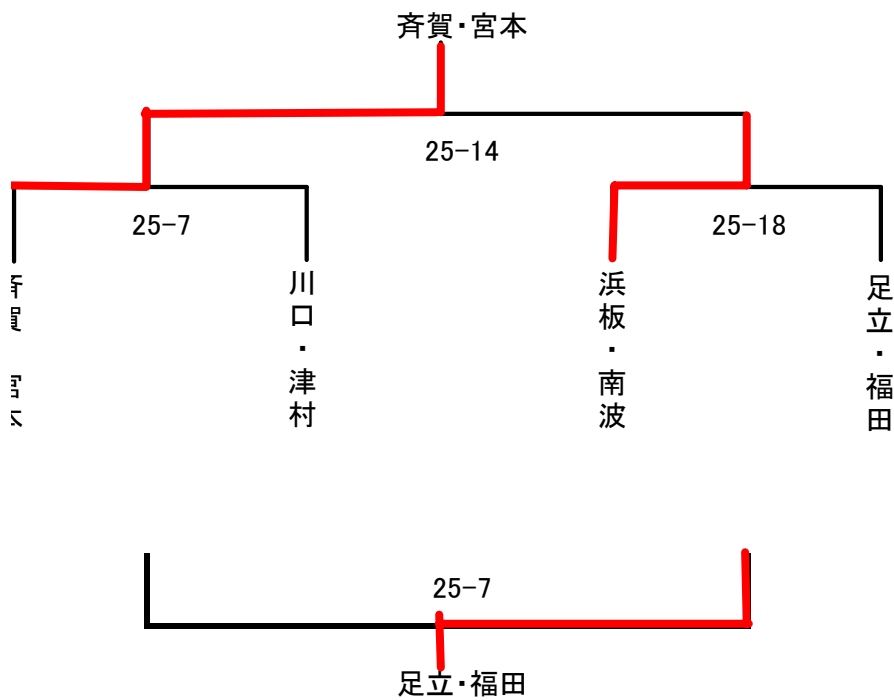

第14回鳥取県ビーチバレー選手権大会

女子

チームNo	氏名	所属・勤務先
1	齊賀 香織	
	宮本 杏美	
2	勝原 舞香	鳥取工業高校
	川口 真憂	鳥取工業高校
3	浜板あゆみ	
	南波 舞子	
4	足立 萌子	米子北高等学校
	福田 愛	米子北高等学校

第14回鳥取県ビーチバレー選手権大会

女子の部

第14回鳥取県ビーチバレー選手権大会

男子

チームNo	氏名	所属・勤務先
1	門脇 亮	JASDF
	岩崎 友樹	JASDF
2	品川 良信	境港高校
	竹内 将平	境港高校
3	一恩 貴雄	米子化成
	西田 徹	JA鳥取西部
4	大枝 慎太郎	JASDF
	歸山 翼	JASDF
5	佐々木 義幸	TDH
	noah anthony faulkner	
6	湯浅 栄二郎	ラヴィアンローズ
	木村 健一	ラヴィアンローズ
7	加藤 剛	TDH
	河端 敏之	
8	川場 亮太	JASDF
	川北 剛志	JASDF
9	前田 勇希	米子北高等学校
	渡邊 裕史	米子工業高等学校
10	足立 文男	TDH
	恩澤 弘	TDH
11	横道 武志	JASDF
	尾崎 竹志	JASDF
12	井上 勇次	境港総合技術高校
	土井 信一郎	青谷高校
13	林原 実	
	佐田山 晋佑	

第14回鳥取県ビーチバレー選手権大会

男子の部

予選 25点1セットマッチ(27点打ち切り)

A

	No.1	No.2	No.3	
No.1		25-23	11-25	②
No.2	23-25		16-25	③
No.3	25-11	25-16		①

B

	No.4	No.5	No.6	
No.4		14-25	20-25	③
No.5	25-14		16-25	②
No.6	25-20	25-16		①

C

	No.7	No.8	No.9	
No.7		25-7	21-25	②
No.8	7-25		16-25	③
No.9	25-21	25-16		①

決勝 各1,2位によるトーナメント
25点1セットマッチ(27点打ち切り)
組み合わせは代表者による抽選

第22回ビーチバレージャパン鳥取県予選会

徳永 仁	智頭農林高等学校
上野城 将志	松江女子高等学校
一恩 貴雄	米子化成
西田 徹	JA鳥取西部
湯浅 栄二郎	ラヴィアンローズ
木村 健一	ラヴィアンローズ