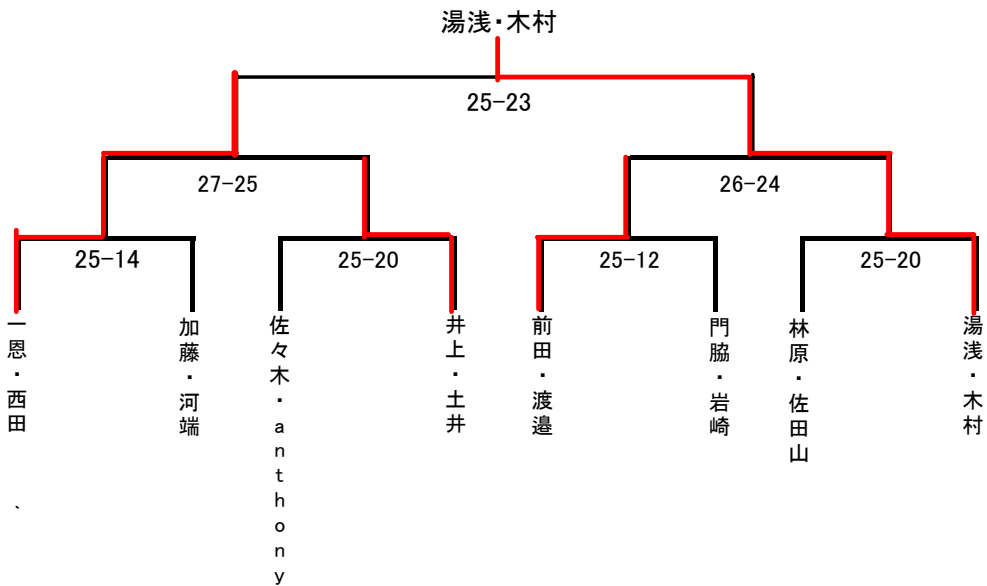

第14回鳥取県ビーチバレー選手権大会

女子

チームNo	氏名	所属・勤務先
1	齊賀 香織	
	宮本 杏美	
2	勝原 舞香	鳥取工業高校
	川口 真憂	鳥取工業高校
3	浜板あゆみ	
	南波 舞子	
4	足立 萌子	米子北高等学校
	福田 愛	米子北高等学校

第14回鳥取県ビーチバレー選手権大会

女子の部

第14回鳥取県ビーチバレー選手権大会

男子

チームNo	氏名	所属・勤務先
1	門脇 亮	JASDF
	岩崎 友樹	JASDF
2	品川 良信	境港高校
	竹内 将平	境港高校
3	一恩 貴雄	米子化成
	西田 徹	JA鳥取西部
4	大枝 慎太郎	JASDF
	歸山 翼	JASDF
5	佐々木 義幸	TDH
	noah anthony faulkner	
6	湯浅 栄二郎	ラヴィアンローズ
	木村 健一	ラヴィアンローズ
7	加藤 剛	TDH
	河端 敏之	
8	川場 亮太	JASDF
	川北 剛志	JASDF
9	前田 勇希	米子北高等学校
	渡邊 裕史	米子工業高等学校
10	足立 文男	TDH
	恩澤 弘	TDH
11	横道 武志	JASDF
	尾崎 竹志	JASDF
12	井上 勇次	境港総合技術高校
	土井 信一郎	青谷高校
13	林原 実	
	佐田山 晋佑	

第14回鳥取県ビーチバレー選手権大会

男子の部

予選 25点1セットマッチ(27点打ち切り)

A

	No.1	No.2	No.3	
No.1		25-23	11-25	②
No.2	23-25		16-25	③
No.3	25-11	25-16		①

B

	No.4	No.5	No.6	
No.4		14-25	20-25	③
No.5	25-14		16-25	②
No.6	25-20	25-16		①

C

	No.7	No.8	No.9	
No.7		25-7	21-25	②
No.8	7-25		16-25	③
No.9	25-21	25-16		①

決勝 各1,2位によるトーナメント
25点1セットマッチ(27点打ち切り)
組み合わせは代表者による抽選

第22回ビーチバレージャパン鳥取県予選会

徳永 仁	智頭農林高等学校
上野城 将志	松江女子高等学校
一恩 貴雄	米子化成
西田 徹	JA鳥取西部
湯浅 栄二郎	ラヴィアンローズ
木村 健一	ラヴィアンローズ