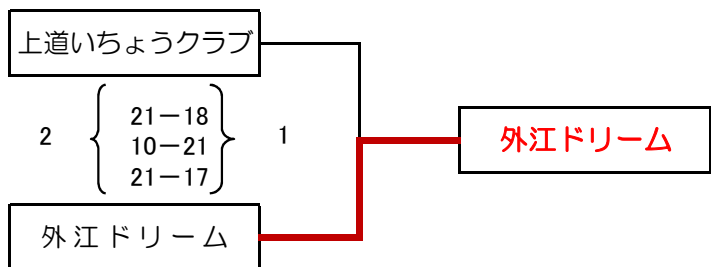

【三位決定戦】

【優勝決定戦】

最終順位

優勝	渡同好会
準優勝	はわい
第3位	外江ドリーム
第4位	上道いちょうクラブ