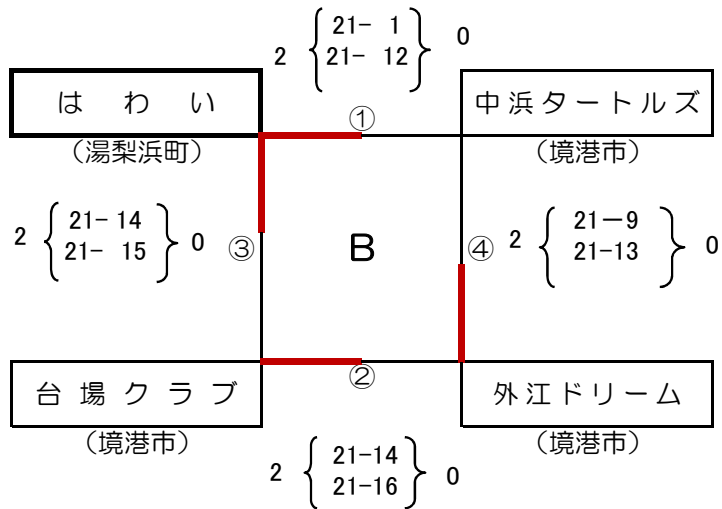

# 第40回境港市ママさん秋季大会 結果

平成30年11月25日  
境港市民体育館

		勝	負	順位
①	リベラル	0	2	3
②	上道いちょうクラブ	2	0	2
③	渡同好会	2	0	1
④	VOLARE	0	2	4

※ 1、2位 3、4位は得失点差による

		勝	負	順位
⑤	はわい	2	0	1
⑥	中浜タートルズ	0	2	4
⑦	台場クラブ	1	1	3
⑧	外江ドリーム	1	1	2

※ 2、3位は得失点差による