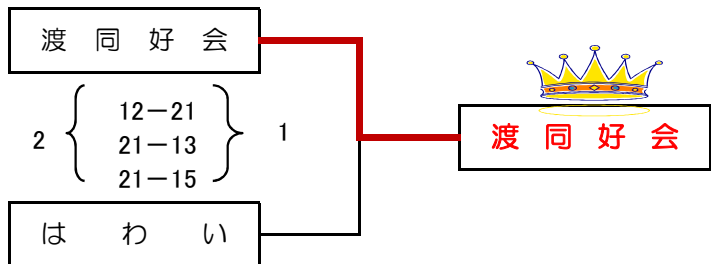

【優勝決定戦】

最終順位

優勝	渡同好会
準優勝	はわい
第3位	外江ドリーム
第4位	上道いちょうクラブ