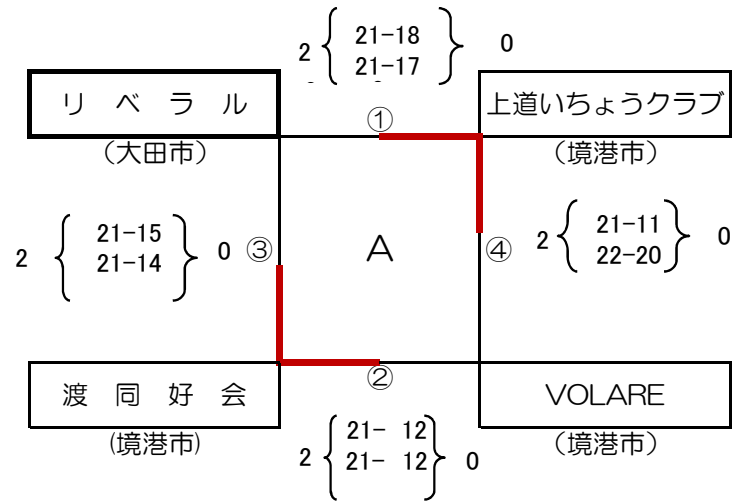

# 第40回境港市ママさん秋季大会 結果

平成30年11月25日  
境港市民体育館

		勝	負	順位
①	リベラル	0	2	3
②	上道いちょうクラブ	2	0	2
③	渡同好会	2	0	1
④	VOLARE	0	2	4

※ 1、2位 3、4位は得失点差による

		勝	負	順位
⑤	はわい	2	0	1
⑥	中浜タートルズ	0	2	4
⑦	台場クラブ	1	1	3
⑧	外江ドリーム	1	1	2

※ 2、3位は得失点差による